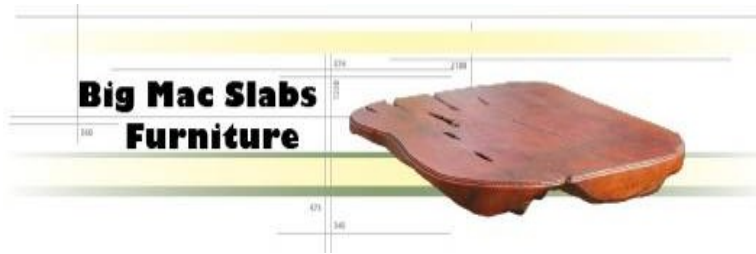

SIGNAGE PRICE LIST (includes GST but not mounting system) 2011

SIZE	Board Price	Letter Price	
	(includes template & coating)	(80mm – 120mm)	(130mm – 180mm)
400 High x 600 wide	\$ 295.00	\$ 25.00	\$30.00
400 High x 800 wide	\$ 305.00	\$ 25.00	\$30.00
400 High x 1.0m wide	\$ 310.00	\$ 25.00	\$30.00
400 High x 1.2m wide	\$ 345.00	\$ 25.00	\$30.00
400 High x 1.4m wide	\$ 370.00	\$ 25.00	\$30.00
400 High x 1.6m wide	\$ 395.00	\$ 25.00	\$30.00
400 High x 1.8m wide	\$ 420.00	\$ 25.00	\$30.00
400 High x 2.0m wide	\$ 445.00	\$ 25.00	\$30.00
400 High x 2.2m wide	\$ 470.00	\$ 25.00	\$30.00
400 High x 2.4m wide	\$ 500.00	\$ 25.00	\$30.00
400 High x 2.6m wide	\$ 530.00	\$ 25.00	\$30.00
400 High x 2.8m wide	\$ 560.00	\$ 25.00	\$30.00
400 High x 3.0m wide	\$ 590.00	\$ 25.00	\$30.00
600 High x 600 wide	\$ 580.00	\$ 25.00	\$30.00
600 High x 800 wide	\$ 620.00	\$ 25.00	\$30.00
600 High x 1.0m wide	\$ 680.00	\$ 25.00	\$30.00
600 High x 1.2m wide	\$ 760.00	\$ 25.00	\$30.00
600 High x 1.4m wide	\$ 760.00	\$ 25.00	\$30.00
600 High x 1.6m wide	\$ 810.00	\$ 25.00	\$30.00
600 High x 1.8m wide	\$ 850.00	\$ 25.00	\$30.00
600 High x 2.0m wide	\$ 900.00	\$ 25.00	\$30.00
600 High x 2.2m wide	\$ 945.00	\$ 25.00	\$30.00
600 High x 2.4m wide	\$ 990.00	\$ 25.00	\$30.00
600 High x 2.6m wide	\$1,035.00	\$ 25.00	\$30.00
600 High x 2.8m wide	\$1,080.00	\$ 25.00	\$30.00
600 High x 3.0m wide	\$1,125.00	\$ 25.00	\$30.00
800 High x 600 wide	\$ 650.00	\$ 25.00	\$30.00
800 High x 800 wide	\$ 700.00	\$ 25.00	\$30.00
800 High x 1.0m wide	\$ 750.00	\$ 25.00	\$30.00
800 High x 1.2m wide	\$ 800.00	\$ 25.00	\$30.00
800 High x 1.4m wide	\$ 850.00	\$ 25.00	\$30.00
800 High x 1.6m wide	\$ 900.00	\$ 25.00	\$30.00
800 High x 1.8m wide	\$ 950.00	\$ 25.00	\$30.00
800 High x 2.0m wide	\$1,000.00	\$ 25.00	\$30.00
800 High x 2.2m wide	\$1,050.00	\$ 25.00	\$30.00
800 High x 2.4m wide	\$1,100.00	\$ 25.00	\$30.00
800 High x 2.6m wide	\$1,150.00	\$ 25.00	\$30.00
800 High x 2.8m wide	\$1,200.00	\$ 25.00	\$30.00
800 High x 3.0m wide	\$1,250.00	\$ 25.00	\$30.00