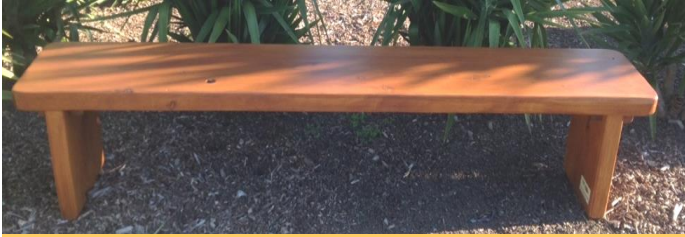

## Macrocarpa Adult Bench Seat

38cm deep x 45cm high

Length	Oiled	Elastocured
1.0m	\$ 175	\$ 275
1.2m	\$ 225	\$ 325
1.4m	\$ 275	\$ 375
1.8m	\$ 325	\$ 425
2m	\$ 350	\$ 450
2.4m	\$ 375	\$ 475
2.8m	\$ 425	\$ 525
3.0m	\$ 450	\$ 550

## Macrocarpa Child Bench Seat

30cm deep x 25cm high

Length	Oiled	Elastocured
1.0m	\$ 175	\$ 225
1.2m	\$ 225	\$ 275
1.4m	\$ 275	\$ 325
1.8m	\$ 325	\$ 375
2m	\$ 350	\$ 400
2.4m	\$ 375	\$ 425
2.8m	\$ 425	\$ 475
3.0m	\$ 450	\$ 500

**Macrocarpa Small Curve**  
Elastocure S 300 Oiled \$ 200  
90cm(w) x 45cm(H) or 30cm High

**Macrocarpa Large Curve** 140cm(w)  
Elastocure \$ 400 Oiled \$ 300  
140cm(w) x 45cm (H) or 30cm High

**Koru Seat / Table**  
130cm x 150cm x 30cmH  
Macrocarpa & Plywood  
Elastocured Only **\$ 1200**  
Also available at 45cm high

**Macrocarpa Moon Seat**  
Elastocure \$ 575 Oiled \$ 525  
45cm High or 30cm High

**Macrocarpa Corner Seat**  
Elastocure \$ 575 Oiled \$ 525  
45cm High or 30cm High

**Pine Stump Seat**  
Elastocure \$100  
Oiled \$ 80  
22cm w x 25cm H